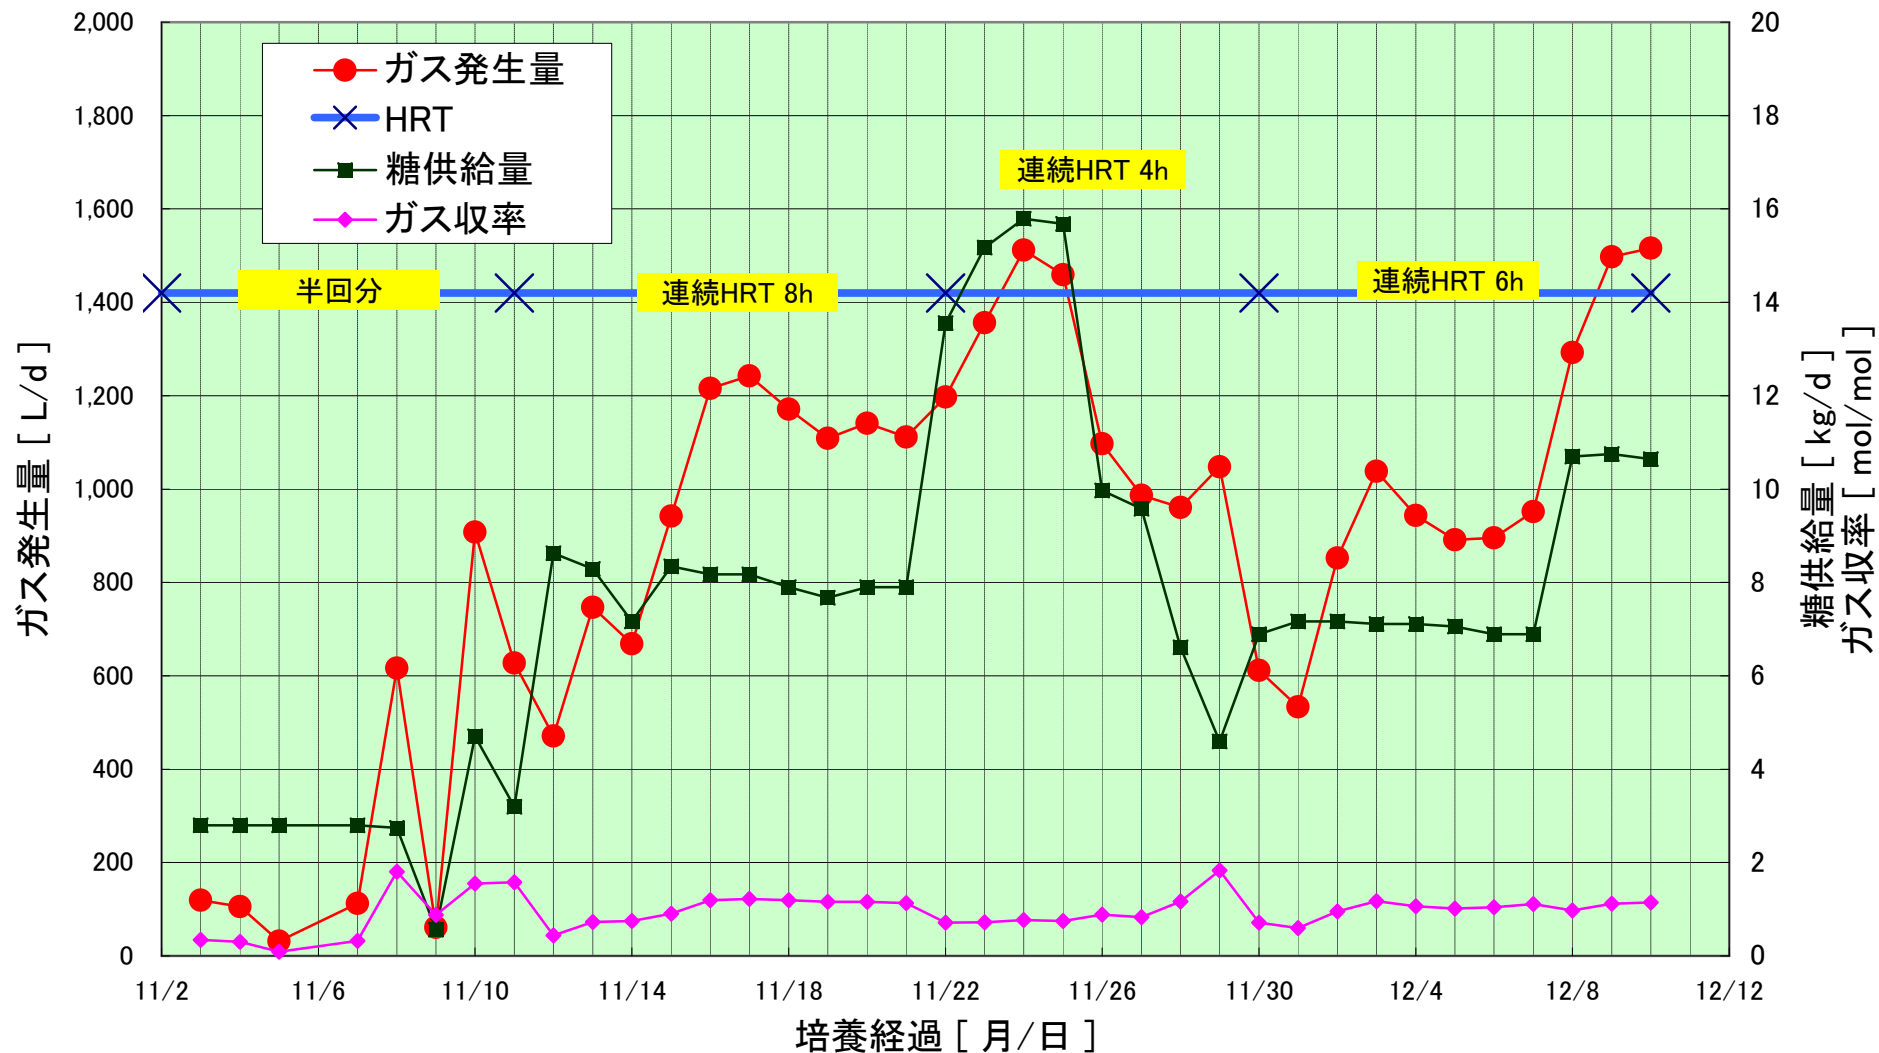

沖縄糖蜜パイロットプラント運転結果

2013/11/02 – 12/10

ガス発生量と糖供給量の推移

沖縄糖蜜パイロットプラント運転結果

2013/11/02 – 12/10

ガス収率と糖供給量の推移

沖縄糖蜜パイロットプラント運転結果

2013/11/02 – 12/10

糖蜜水素生産連続実験 2013/11/02～

沖縄糖蜜パイロットプラント運転結果

2013/11/02 – 12/10

ガス収率と糖供給状況