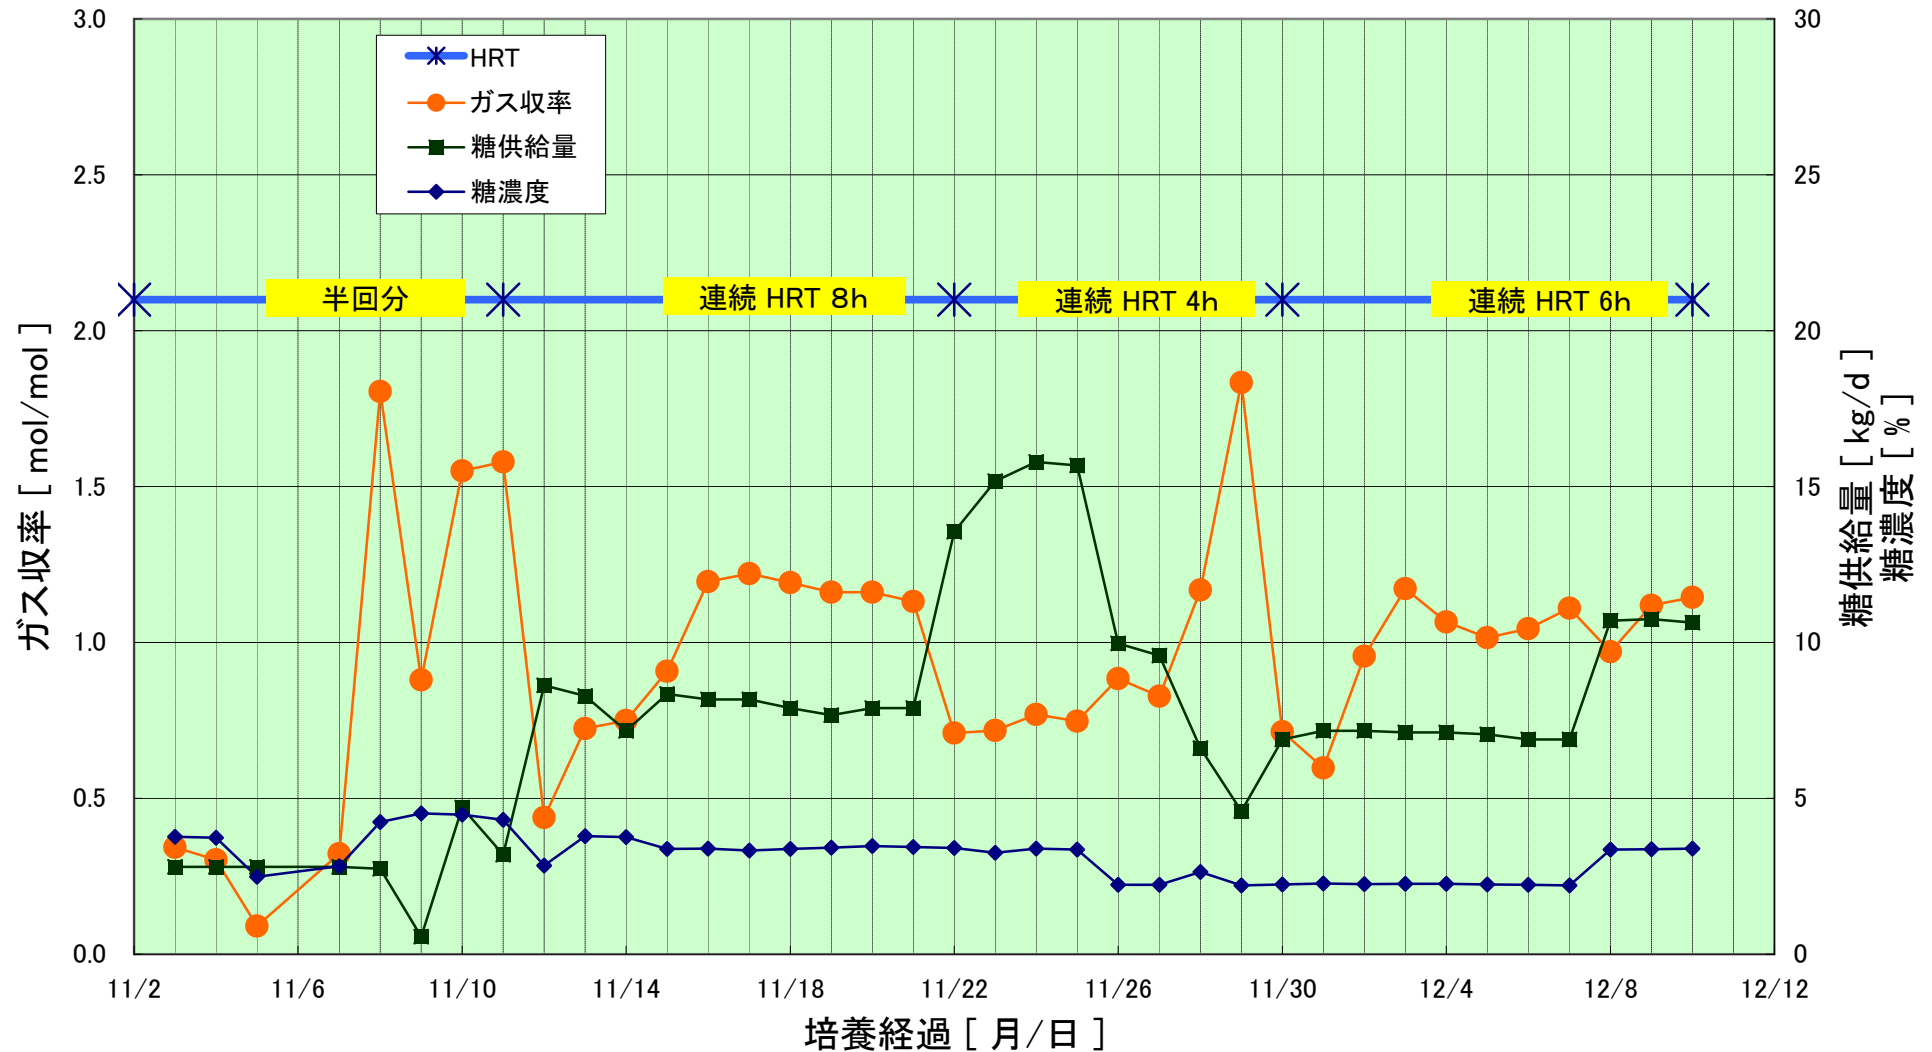

沖縄糖蜜パイロットプラント運転結果

2013/11/02 – 12/10

ガス発生量と糖供給量の推移

沖縄糖蜜パイロットプラント運転結果

2013/11/02 – 12/10

ガス収率と糖供給量の推移

沖縄糖蜜パイロットプラント運転結果

2013/11/02 – 12/10

糖蜜水素生産連続実験 2013/11/02～

沖縄糖蜜パイロットプラント運転結果

2013/11/02 – 12/10

ガス収率と糖供給状況